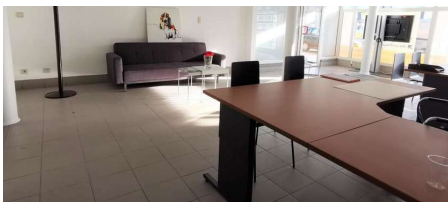

## A louer - Bureaux

€ 950

2230 Herselt

Ref.  
68070H

Disponibilité: à l'acte

Surf. Hab: 108m<sup>2</sup>

Surf. Terrain: 140m<sup>2</sup>

Quartier: centre ville